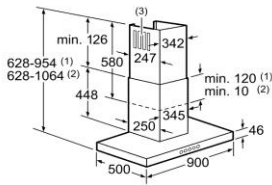

Verfügbare Farbvarianten:
5DS69450 : Esse

Verbrauchs- und Anschlusswerte:

Anschlusswert (W): 139
Absicherung (A): 10
Spannung (V): 220-240
Frequenz (Hz): 50; 60
Steckerart: Schuko-/Gardym.Erdung
Art der Installation: Wandmontage
UPC:
Gehäusematerial: Edelstahl
Approbationszertifikate: CE, VDE
Länge Netzkabel (in):
Steckerart: Schuko-/Gardym.Erdung
Abmessungen des Gerätes, mit Kamin (falls vorhanden) (in): / x x
Abmessungen des verpackten Gerätes (in): 23.22 x 25.59 x 37.79
Höhe des Kamins:
Vertical rise height:
Benötigter Abstand zwischen Mulde / Herd:
Nettogewicht (lbs): 41
Bruttogewicht (lbs): 52
Lage des Gebläses: Motor im Kamin
Max. Gebläseleistung-Umluftbetrieb (CFM):
Durchmesser des Lüftungskanal (in) nach oben:
Durchmesser des Lüftungskanal (in) Rückseite:
Ablaufrichtung:
Rückstauklappe: Nein
Länge Anschlusskabel (cm): 130
Abmessungen des Gerätes (mm): 628-1064 x 900 x 500
Höhe des Kamins:
Nettogewicht (kg): 18.0
Bruttogewicht (kg): 24.0

Zubehör:

EAN-Nr.:4251003100419

05-10-2016

(1) Abluft
(2) Umluft
(3) Luftaustritt - Schlitze bei Abluft nach unten montieren
Maße in mm

Maße in mm

* ab Oberkante Topfträger
Maße in mm

* ab Oberkante Topfträger
Maße in mm