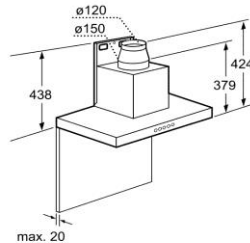

Zubehör

- Sonderzubehör: 5Z5102X5

Maße

- Gerätemaße Abluft (HxBxT): 628-954 x 900 x 500 mm
- Gerätemaße Umluft (HxBxT): 628-1064 x 900 x 500 mm

Sonderzubehör:
5Z5102X5 : Starterset für Umluftbetrieb

Ausstattungsmerkmale:

Verfügbare Farbvarianten:
5DS69450 : Esse

Verbrauchs- und Anschlusswerte:

Anschlusswert (W): 139
Absicherung (A): 10
Spannung (V): 220-240
Frequenz (Hz): 50; 60
Steckerart: Schuko-/Gardym.Erdung
Art der Installation: Wandmontage
UPC:
Gehäusematerial: Edelstahl
Approbationszertifikate: CE, VDE
Länge Netzkabel (in):
Steckerart: Schuko-/Gardym.Erdung
Abmessungen des Gerätes, mit Kamin (falls vorhanden) (in): / x x
Abmessungen des verpackten Gerätes (in): 23.22 x 25.59 x 37.79
Höhe des Kamins:
Vertical rise height:
Benötigter Abstand zwischen Mulde / Herd:
Nettogewicht (lbs): 41
Bruttogewicht (lbs): 52
Lage des Gebläses: Motor im Kamin
Max. Gebläseleistung-Umluftbetrieb (CFM):
Durchmesser des Lüftungskanal (in) nach oben:
Durchmesser des Lüftungskanal (in) Rückseite:
Ablaufrichtung:
Rückstauklappe: Nein
Länge Anschlusskabel (cm): 130
Abmessungen des Gerätes (mm): 628-1064 x 900 x 500
Höhe des Kamins:
Nettogewicht (kg): 18.0
Bruttogewicht (kg): 24.0

Zubehör:

EAN-Nr.:4251003100419

05-10-2016

(1) Abluft
(2) Umluft
(3) Luftaustritt - Schlitze bei Abluft nach unten montieren
Maße in mm

Maße in mm

* ab Oberkante Topfträger
Maße in mm

* ab Oberkante Topfträger
Maße in mm