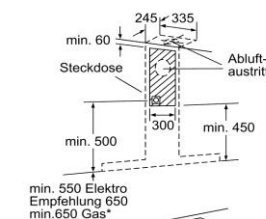

Verfügbare Farbvarianten:
5DS69450 : Esse

Verbrauchs- und Anschlusswerte:

Anschlusswert (W): 139
Absicherung (A): 10
Spannung (V): 220-240
Frequenz (Hz): 50; 60
Steckerart: Schuko-/Gardym.Erdung
Art der Installation: Wandmontage
UPC:
Gehäusematerial: Edelstahl
Approbationszertifikate: CE, VDE
Länge Netzkabel (in):
Steckerart: Schuko-/Gardym.Erdung
Abmessungen des Gerätes, mit Kamin (falls vorhanden) (in): / x x
Abmessungen des verpackten Gerätes (in): 23.22 x 25.59 x 37.79
Höhe des Kamins:
Vertical rise height:
Benötigter Abstand zwischen Mulde / Herd:
Nettogewicht (lbs): 41
Bruttogewicht (lbs): 52
Lage des Gebläses: Motor im Kamin
Max. Gebläseleistung-Umluftbetrieb (CFM):
Durchmesser des Lüftungskanal (in) nach oben:
Durchmesser des Lüftungskanal (in) Rückseite:
Ablaufrichtung:
Rückstauklappe: Nein
Länge Anschlusskabel (cm): 130
Abmessungen des Gerätes (mm): 628-1064 x 900 x 500
Höhe des Kamins:
Nettogewicht (kg): 18.0
Bruttogewicht (kg): 24.0

Zubehör:

EAN-Nr.:4251003100419

05-10-2016

(1) Abluft
(2) Umluft
(3) Luftaustritt - Schlitze bei Abluft nach unten montieren
Maße in mm

Maße in mm

* ab Oberkante Topfträger
Maße in mm

* ab Oberkante Topfträger
Maße in mm