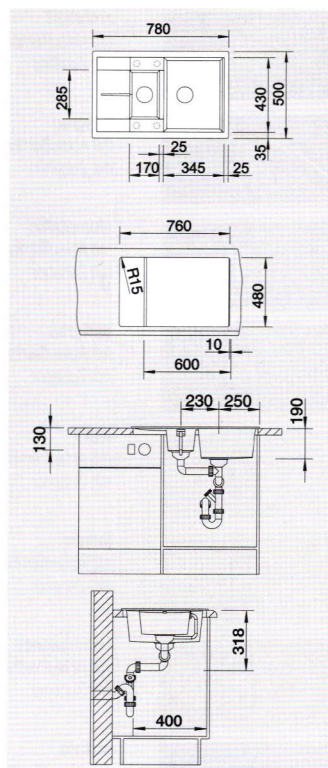

BLANCO METRA 6 S Compact

SILGRANIT® PuraDur®

Klare Linie mit Komfort

- Junge, geradlinige Gestaltung
- Attraktive Linie im konsumigen Segment
- Hauptbecken bietet außergewöhnlich viel Platz beim Spülen
- Großes und besonders geräumiges Becken
- Kleine Abtropffläche
- Zusatzbecken sorgt für hohen Komfort beim Arbeiten
- Ästhetisch flache Randgestaltung
- Reversibel einbaubar

Beckentiefe: 190/130 mm
Für Unterbau S. 43 und S. 374 beachten.

⊙ = vorgefräste Bohrungen zum Durchschlagen od. Durchsägen

Optionales Zubehör

 Schneidbrett aus massiver Buche € 73,00 (€ 61,00) 218 313	 Schneidbrett aus wertigem Kunststoff in weiß € 126,00 (€ 106,00) 217 611	 Multifunktionschale aus Edelstahl € 48,00 (€ 40,00) 230 734	 Tropf aus wertigem Kunststoff in schwarz-grau € 393,00 (€ 330,00) 520 783	 BLANCO SELECT 60/4 Orga
---	--	---	---	-----------------------------

Empfehlung Abfallsystem

Im Lieferumfang enthalten

Ablaufgarnitur mit Raumsparrohr, 2 x 3 1/2" Korbventil, Ablauffernbedienung für das Hauptbecken