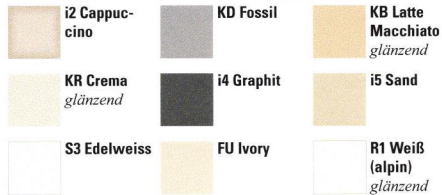

Farbauswahl (Für XX bitte Farbnummer eingeben)

Classicline Ceramicplus