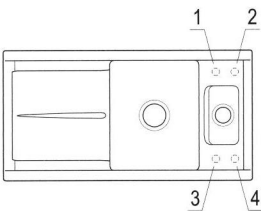

LAOLA 60

- Die Spüle ist reversibel
- Für den aufliegenden Einbau
- Minimale Unterschrankbreite: 60 cm
- 2 Becken verschließbar
- Geschmacksmuster geschützt!

Art. Nr.	Beschreibung	€ ohne MwSt.	
		Classicline Ceramicplus	Premiumline Ceramicplus
6777 01 XX	Spüle inklusive Resteschale und Ablaufgarnitur mit Handbetätigung	924,00	1.035,00
6777 02 XX	Spüle inklusive Resteschale und Ablaufgarnitur mit Excenterbetätigung	990,00	1.101,00

Hahnlochübersicht

6777

Lochbohrungen: Bei der Bestellung bitte Nummer(n) angeben.
Durchmesser: ca. 35 mm
Aufpreis: 16,00 €/Modell.

Technische Hinweise

6777

Bitte beachten Sie die Montageanleitung
Ausparung der Arbeitsplatte: 94,5 x 47 cm