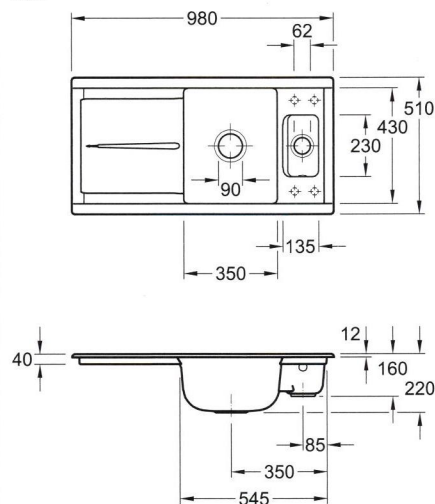

LAOLA 60

- Die Spüle ist reversibel
- Für den aufliegenden Einbau
- Minimale Unterschrankbreite: 60 cm
- 2 Becken verschließbar
- Geschmacksmuster geschützt!

Art. Nr.	Beschreibung	€ ohne MwSt.	
		Classicline Ceramicplus	Premiumline Ceramicplus
6777 01 XX	Spüle inklusive Resteschale und Ablaufgarnitur mit Handbetätigung	924,00	1.035,00
6777 02 XX	Spüle inklusive Resteschale und Ablaufgarnitur mit Excenterbetätigung	990,00	1.101,00

Hahnlochübersicht

6777

Lochbohrungen: Bei der Bestellung bitte Nummer(n) angeben.
Durchmesser: ca. 35 mm
Aufpreis: 16,00 €/Modell.

Technische Hinweise

6777

Bitte beachten Sie die Montageanleitung
Ausparung der Arbeitsplatte: 94,5 x 47 cm